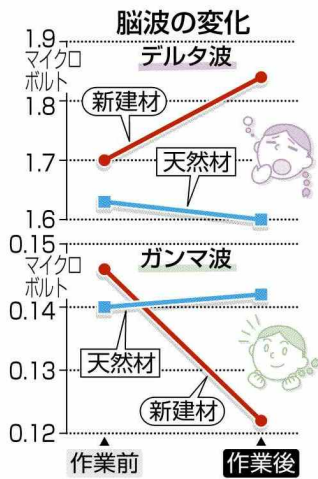

天然スギの家 脳リフレッシュ

ゼが多かった。体が活動的な状態にあったことを意味する。

天然の国産スギの家き止めた。九州大の分県日田市特産「津江杉」の家と、広さも見た目も同じ新建材の家を1棟ずつ大学構内に建設。2月から、実験内容を知らない学生10人が1人ずつそれぞれの家で作業したり一晩寝たりするのを、脳科学、生理学、心理学の観点から調べている。

津江杉の家と、広さも見た目も同じ新建材の家を1棟ずつ大学構内に建設。2月から、実験内容を知らない学生10人が1人ずつそれぞれの家で作業したり一晩寝たりするのを、脳科学、生理学、心理学の観点から調べている。脳科学実験では、パソコンで30分間作業する前後に脳波を測定。新建材の家では作業

九州大、合板建築と比較

脳科学実験では、パソコンで30分間作業する前後に脳波を測定。新建材の家では作業